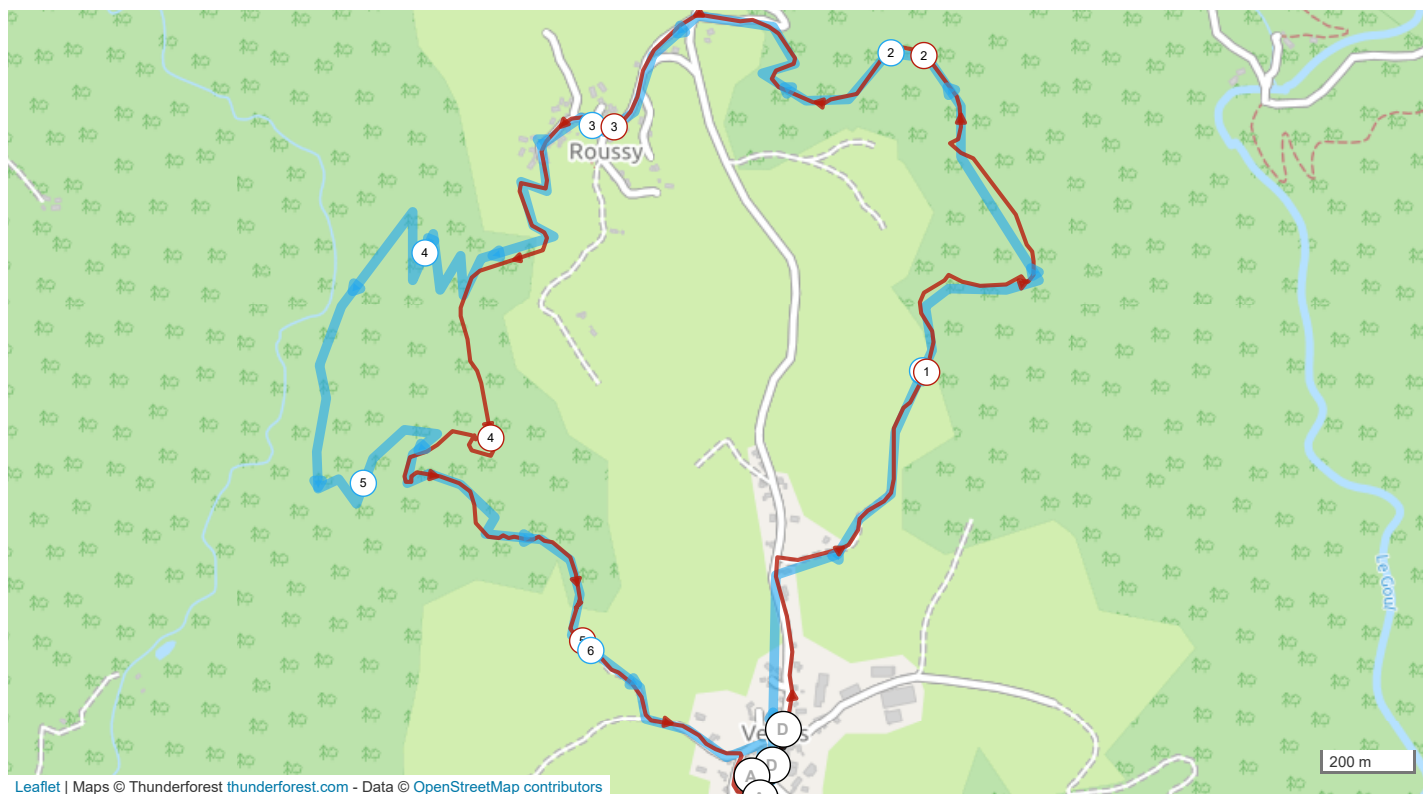

9797859 | Randonnée pédestre | Vezels Roussy - Crous Longue
Vezels-Roussy -> Vezels-Roussy

↳ 5.542 km ↑ 174 m ↓ 179 m ▲ 620 m ▲ 721 m

Leaflet | Maps © Thunderforest thunderforest.com - Data © OpenStreetMap contributors

Le droit de reproduction est strictement réservé à un usage personnel et privé. Lors de la pratique de votre activité, veillez à respecter les propriétés et chemins privés et assurez-vous de la praticabilité du parcours.

© 2021 Openrunner